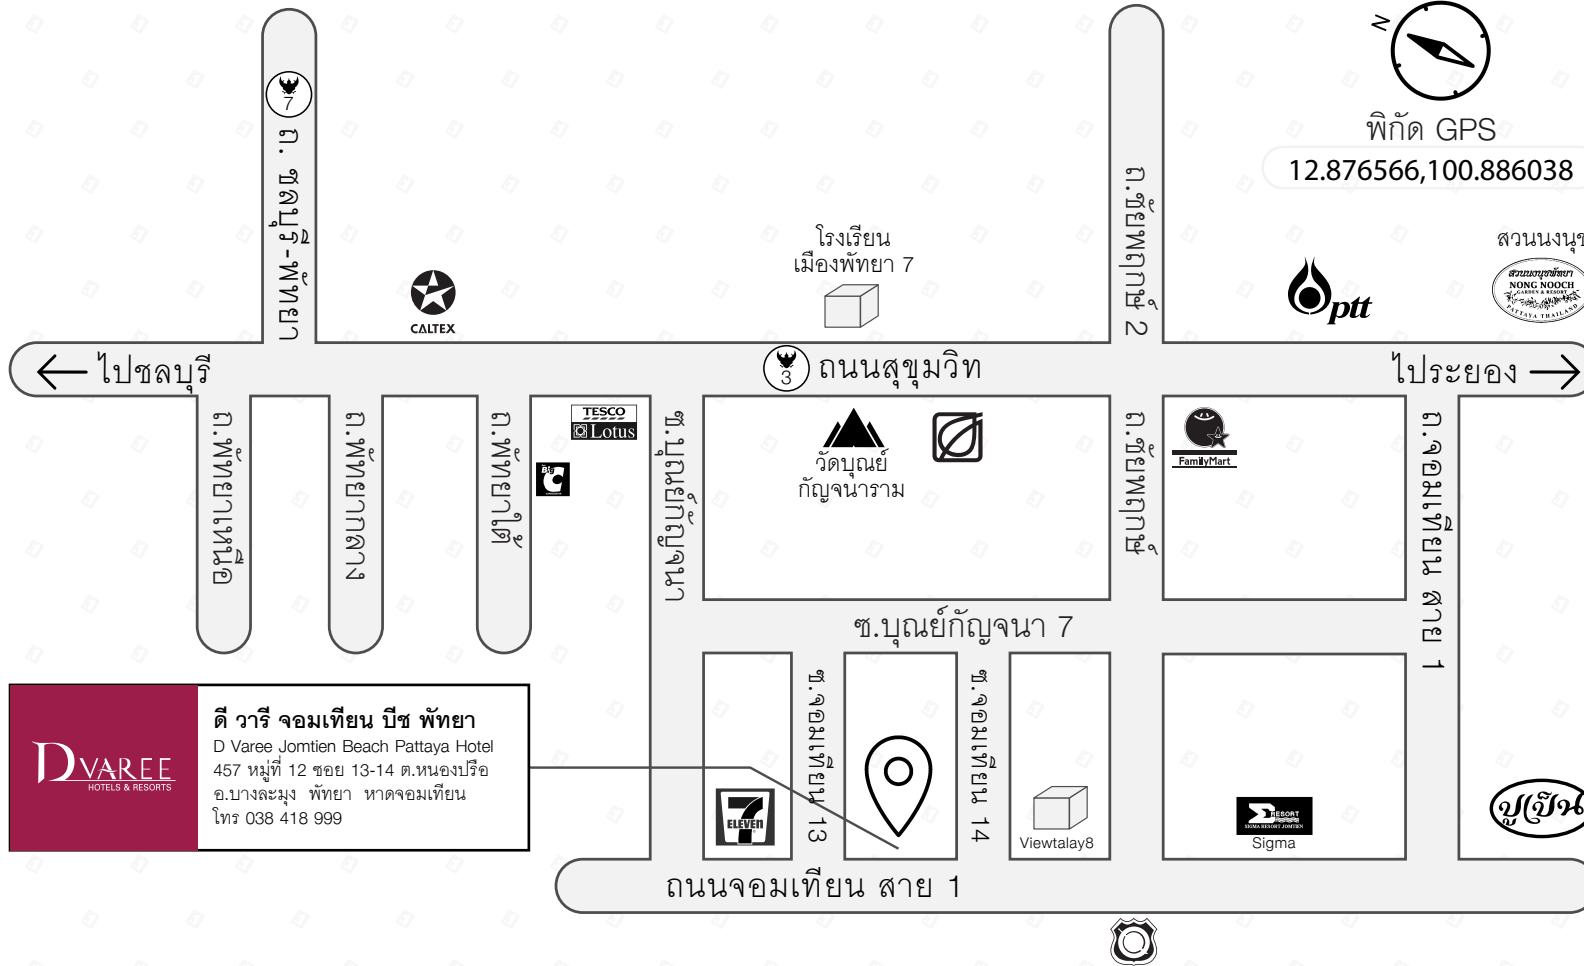

แผนที่โรงแรม ดีวารี่ รีสอร์ท

INDEX-B
แผนที่โดย สมาคมการแพทย์ศิโรตม์ไทย

DVAREE
HOTELS & RESORTS

ดีวารี่ จอมเทียน บีช พัทยา
D Varee Jomtien Beach Pattaya Hotel
457 หมู่ที่ 12 ซอย 13-14 ต.หนองปรือ
อ.บางละมุง พัทยา หาดจอมเทียน
โทร 038 418 999

CMAT 12th WEDNESDAY-FRIDAY **AUGUST 13-15** 8AM-6PM

12th BANGKOK CHELATION WORKSHOP
วันที่ 13-15 ส.ค. 57 ติดต่อสอบถามเพิ่มเติม
โทร 0 2931 2246, 08 6330 0309

JOMTIEN BEACH
หาดจอมเทียน

แผนที่โรงแรม ดีวารี รีสอร์ท

INDEX-B
แผนที่โดย สมาคมการแพทย์ศิษย์ไทย

พิกัด GPS
12.876566,100.886038

CMAT 12™ 12th BANGKOK CHELATION WORKSHOP
 WEDNESDAY-FRIDAY วันที่ 13-15 ส.ค. 57 ติดต่อสอบถามเพิ่มเติม
AUGUST 13-15 โทร 0 2931 2246, 08 6330 0309
 8AM-4PM

ดีวารี จอมเทียน บีช พัทยา
 D Varee Jomtien Beach Pattaya Hotel
 457 หมู่ที่ 12 ซอย 13-14 ต.หนองปรือ
 อ.บางละมุง พัทยา หาดจอมเทียน
 โทร 038 418 999

PATTAYA BEACH
หาดพัทยา

JOMTIEN BEACH
หาดจอมเทียน