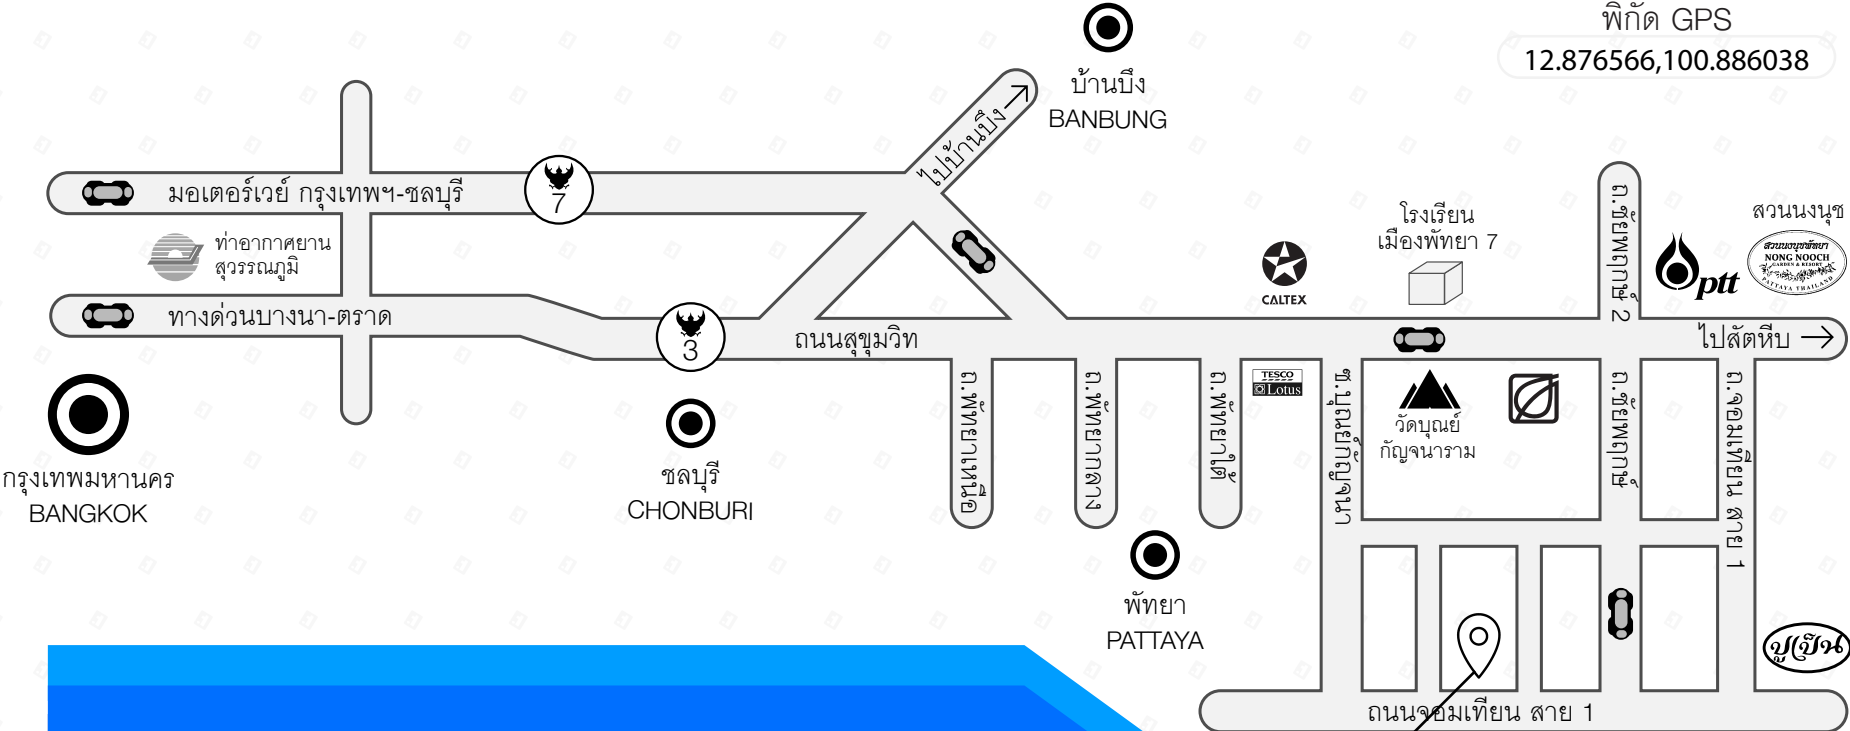

แผนที่โรงแรม ดีวารี่ รีสอร์ท

INDEX-B
แผนที่โดย สมาคมการแพทย์ศิโรตม์ไทย

DVAREE
HOTELS & RESORTS

ดีวารี่ จอมเทียน บีช พัทยา
D Varee Jomtien Beach Pattaya Hotel
457 หมู่ที่ 12 ซอย 13-14 ต.หนองปรือ
อ.บางละมุง พัทยา หาดจอมเทียน
โทร 038 418 999

INDEX-B
แผนที่โดย สมาคมการแพทย์ศิษย์ไทย

พิกัด GPS
12.876566,100.886038

CMAT 12™ 12th BANGKOK CHELATION WORKSHOP
 WEDNESDAY-FRIDAY วันที่ 13-15 ส.ค. 57 ติดต่อสอบถามเพิ่มเติม
AUGUST 13-15 โทร 0 2931 2246, 08 6330 0309
 8AM-4PM

ดีวารี จอมเทียน บีช พัทยา
 D Varee Jomtien Beach Pattaya Hotel
 457 หมู่ที่ 12 ซอย 13-14 ต.หนองปรือ
 อ.บางละมุง พัทยา หาดจอมเทียน
 โทร 038 418 999

PATTAYA BEACH
หาดพัทยา

JOMTIEN BEACH
หาดจอมเทียน